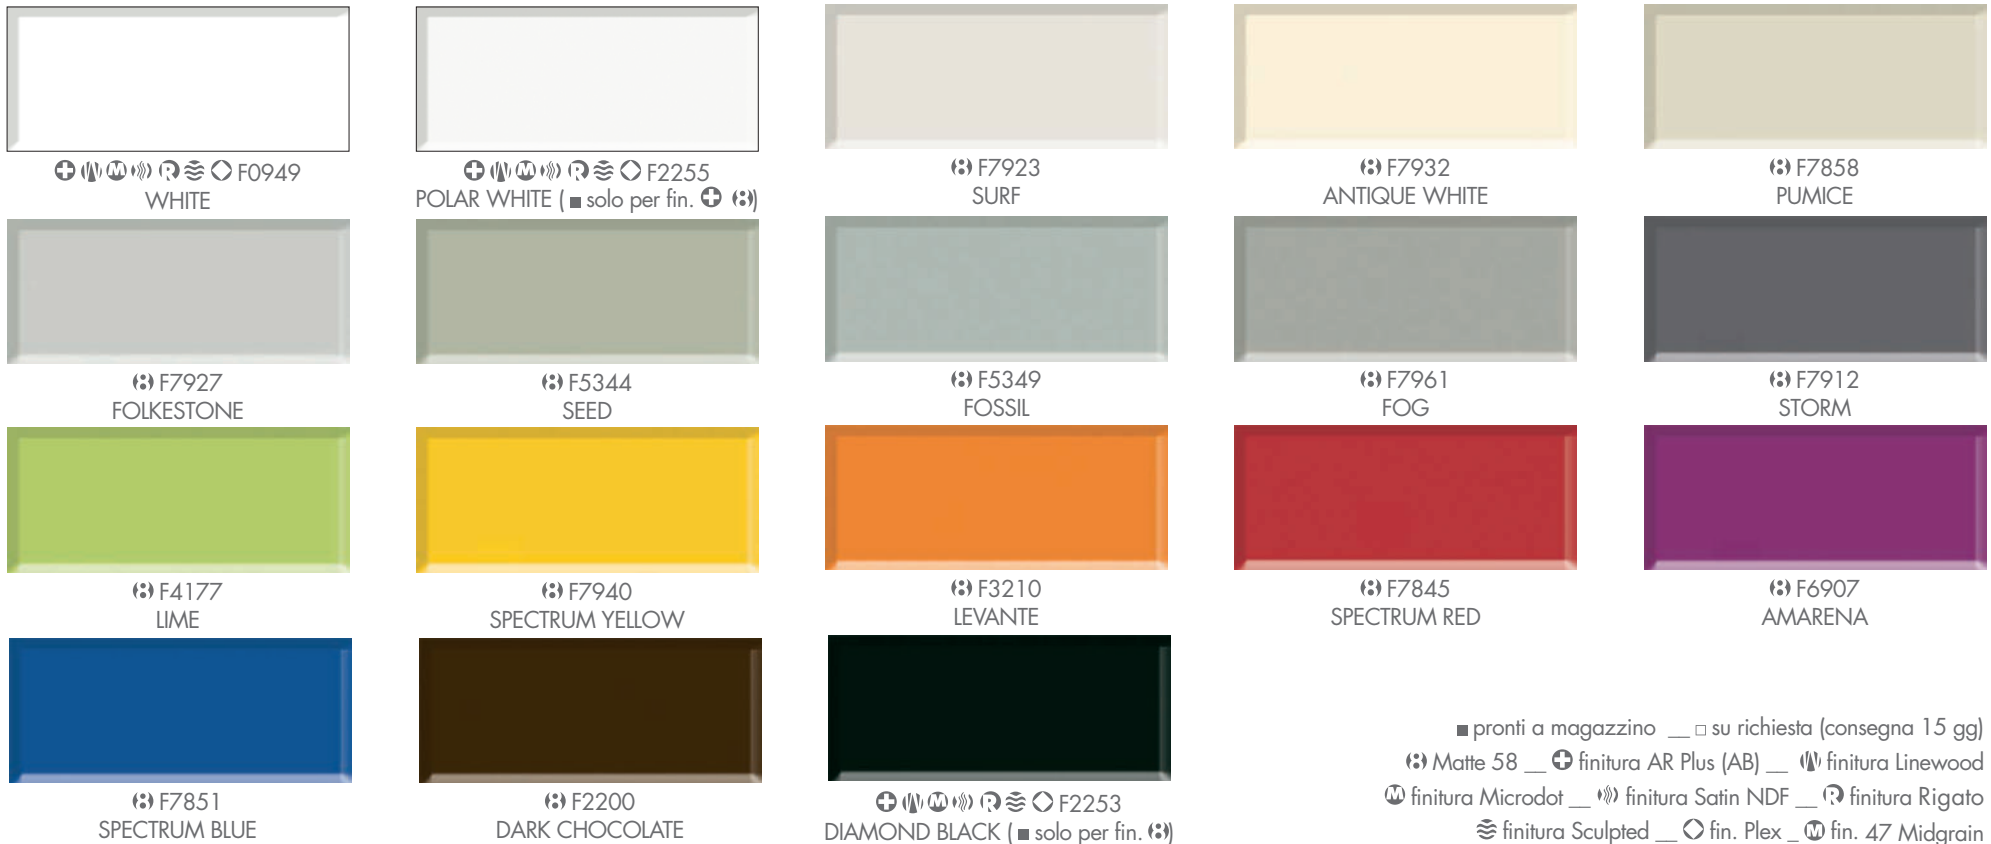

richiedi la mazzetta _ ■ pronti a magazzino _ □ su richiesta

FORMICA® COLORCORE - COD. FO SPESSORE ...

FORMATI mm	SPESSORI mm
3050x1300	1, 1,3

ColorCore®

SOLID COLOUR LAMINATES by FORMICA GROUP

Laminato HPL "tutto colore". QUALITÀ: EN 438. FINITURE: MATTE 58, AR PLUS, LINEWOOD, MICRODOT, SATIN NDF, RIGATO, SCULPTED, PLEX.

LAMINATO TUTTO COLORE
Il colore omogeneo della superficie, uniforme fino all'anima, consente di far sparire le "linee scure" talvolta associate al laminato tradizionale.

■ pronti a magazzino □ su richiesta (consegna 15 gg)
 ⊕ Matte 58 ⊕ finitura AR Plus (AB) ⊕ finitura Linewood
 ⊕ finitura Microdot ⊕ finitura Satin NDF ⊕ finitura Rigato
 ⊕ finitura Sculpted ⊕ fin. Plex ⊕ fin. 47 Midgrain

FINITURA / CODICE COLORE						
F7927 FOLKSTONE	F5349 FOSSIL	F5344 SEED	F7961 FOG	F7912 STORM	F8821 JUST BLUE (■ solo per fin. ⊕)	F5347 MAUI (■ solo per fin. ⊕)
F8822 DENIM	F7851 SPECTRUM BLUE (■ solo per finitura ⊕)	F4177 LIME	F8755 LEMON	F6901 VIBRANT GREEN (■ solo per fin. ⊕)	F8857 JUST GOLD	F7940 SPECTRUM YELLOW
F3210 LEVANTE (■ solo per finitura ⊕)	F5348 ENERGY	F1238 CARNAVAL (■ solo per finitura ⊕ ⊕)	F6907 AMARENA	F5345 VIOLA	F6903 CASSIS (■ solo per fin. ⊕)	F7966 NEW BURGUNDY
F5342 EARTH	F0187 KASHMIR	F2200 DARK CHOCOLATE	F2253 DIAMOND BLACK (■ solo per fin. ⊕ ⊕ ⊕)			