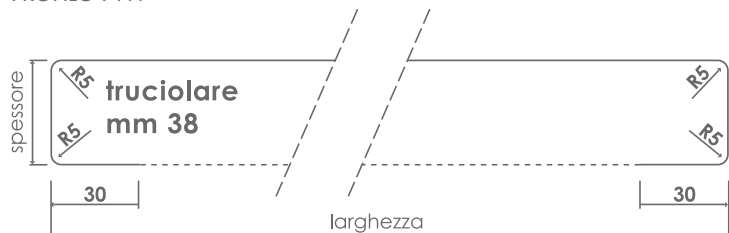

Pannelli in particolato, dimensioni 18/28/38 mm con laminato.

Nelle dimensioni 4200x600mm e 4200x900mm spessore 38mm supporto idrofugo.

PIANI

PROFILO P196

PROFILO P197

ALZATINA

Composta da un profilo in materiale plastico coestruso da fissare al piano e da un profilo di finitura in alluminio pannellabile. Elevata resistenza al calore e all'umidità.

Laminato h 34 mm
Spessore fino a 1 mm
Lunghezza 4 ML

BIANCO 1048 QZ	18	28	38
4200x600 mm	<input type="checkbox"/>	<input type="checkbox"/>	<input checked="" type="checkbox"/>
4200x900 mm	<input type="checkbox"/>	<input type="checkbox"/>	<input checked="" type="checkbox"/>

WHITE S001 OPACO	18	28	38
4200x600 mm	<input type="checkbox"/>	<input type="checkbox"/>	<input checked="" type="checkbox"/>
4200x900 mm	<input type="checkbox"/>	<input type="checkbox"/>	<input checked="" type="checkbox"/>

ROVERE 0669 ROOT	18	28	38
4200x600 mm	<input type="checkbox"/>	<input type="checkbox"/>	<input checked="" type="checkbox"/>
4200x900 mm	<input type="checkbox"/>	<input type="checkbox"/>	<input checked="" type="checkbox"/>