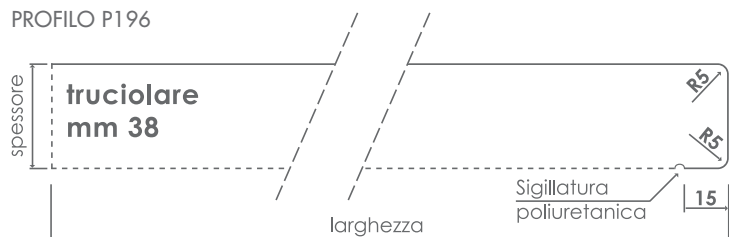

Pannelli in particolato, dimensioni 18/28/38 mm con laminato.

Nelle dimensioni 4200x600mm e 4200x900mm spessore 38mm supporto idrofugo.

PIANI

PROFILO P196

PROFILO P197

ALZATINA

Composta da un profilo in materiale plastico coestruso da fissare al piano e da un profilo di finitura in alluminio pannellabile. Elevata resistenza al calore e all'umidità.

Laminato h 34 mm
Spessore fino a 1 mm
Lunghezza 4 ML

BIANCO 1048 QZ	18	28	38
4200x600 mm	<input type="checkbox"/>	<input type="checkbox"/>	<input checked="" type="checkbox"/>
4200x900 mm	<input type="checkbox"/>	<input type="checkbox"/>	<input checked="" type="checkbox"/>

WHITE S001 OPACO	18	28	38
4200x600 mm	<input type="checkbox"/>	<input type="checkbox"/>	<input checked="" type="checkbox"/>
4200x900 mm	<input type="checkbox"/>	<input type="checkbox"/>	<input checked="" type="checkbox"/>

ROVERE 0669 ROOT	18	28	38
4200x600 mm	<input type="checkbox"/>	<input type="checkbox"/>	<input checked="" type="checkbox"/>
4200x900 mm	<input type="checkbox"/>	<input type="checkbox"/>	<input checked="" type="checkbox"/>