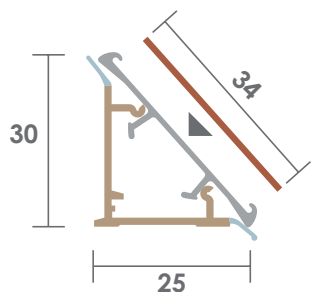

Pannelli in particolato, dimensioni 18/28/38 mm con laminato.

Nelle dimensioni 4200x600mm e 4200x900mm spessore 38mm supporto idrofugo.

PIANI

PROFILO P196

PROFILO P197

ALZATINA

Composta da un profilo in materiale plastico coestruso da fissare al piano e da un profilo di finitura in alluminio pannellabile. Elevata resistenza al calore e all'umidità.

Laminato h 34 mm
Spessore fino a 1 mm
Lunghezza 4 ML

BIANCO 1048 QZ	18	28	38
4200x600 mm	<input type="checkbox"/>	<input type="checkbox"/>	<input checked="" type="checkbox"/>
4200x900 mm	<input type="checkbox"/>	<input type="checkbox"/>	<input checked="" type="checkbox"/>

WHITE S001 OPACO	18	28	38
4200x600 mm	<input type="checkbox"/>	<input type="checkbox"/>	<input checked="" type="checkbox"/>
4200x900 mm	<input type="checkbox"/>	<input type="checkbox"/>	<input checked="" type="checkbox"/>

ROVERE 0669 ROOT	18	28	38
4200x600 mm	<input type="checkbox"/>	<input type="checkbox"/>	<input checked="" type="checkbox"/>
4200x900 mm	<input type="checkbox"/>	<input type="checkbox"/>	<input checked="" type="checkbox"/>