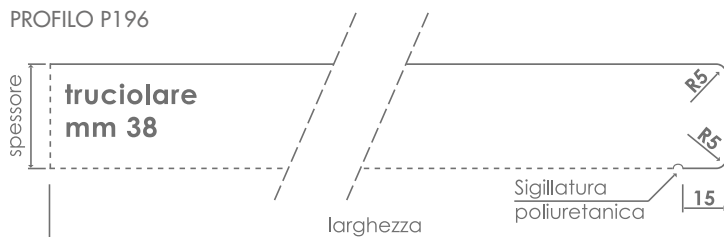

LP PIANI DI LAVORO

La riproduzione fotografica di colori, design ed essenze è indicativa. Le indicazioni contenute sono suscettibili di modifiche dovute alle variazioni delle produzioni e ad inserimenti o aggiornamenti da parte di Legnopan S.p.A.

Pannelli in particolato, dimensioni 18/28/38 mm con laminato.

Nelle dimensioni 4200x60mm e 4200x900mm spessore 38mm supporto idrofugo.

PIANI

PROFILO P196

PROFILO P197

ALZATINA

Composta da un profilo in materiale plastico coestruso da fissare al piano e da un profilo di finitura in alluminio pannellabile. Elevata resistenza al calore e all'umidità.

Laminato h 34 mm
Spessore fino a 1 mm
Lunghezza 4 ML

BIANCO 1048 QZ	18	28	38
4200x600 mm	<input type="checkbox"/>	<input type="checkbox"/>	<input checked="" type="checkbox"/>
4200x900 mm	<input type="checkbox"/>	<input type="checkbox"/>	<input checked="" type="checkbox"/>

ROVERE 0669 ROOT	18	28	38
4200x600 mm	<input type="checkbox"/>	<input type="checkbox"/>	<input checked="" type="checkbox"/>
4200x900 mm	<input type="checkbox"/>	<input type="checkbox"/>	<input checked="" type="checkbox"/>