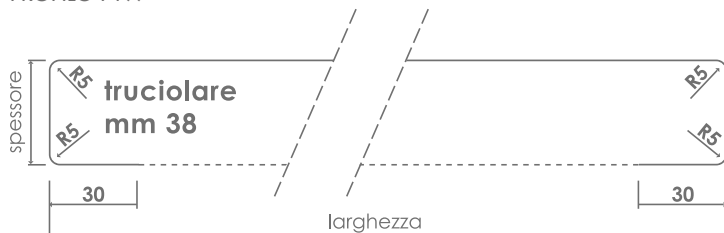

Pannelli in particolato, dimensioni 18/28/38 mm con laminato.

Nelle dimensioni 4200x60mm e 4200x900mm spessore 38mm supporto idrofugo.

PIANI

PROFILO P196

PROFILO P197

ALZATINA

Composta da un profilo in materiale plastico coestruso da fissare al piano e da un profilo di finitura in alluminio pannellabile. Elevata resistenza al calore e all'umidità.

Laminato h 34 mm
Spessore fino a 1 mm
Lunghezza 4 ML

BIANCO 1048 QZ	18	28	38
4200x600 mm	<input type="checkbox"/>	<input type="checkbox"/>	<input checked="" type="checkbox"/>
4200x900 mm	<input type="checkbox"/>	<input type="checkbox"/>	<input checked="" type="checkbox"/>

WHITE S001 OPACO	18	28	38
4200x600 mm	<input type="checkbox"/>	<input type="checkbox"/>	<input checked="" type="checkbox"/>
4200x900 mm	<input type="checkbox"/>	<input type="checkbox"/>	<input checked="" type="checkbox"/>

ROVERE 0669 ROOT	18	28	38
4200x600 mm	<input type="checkbox"/>	<input type="checkbox"/>	<input checked="" type="checkbox"/>
4200x900 mm	<input type="checkbox"/>	<input type="checkbox"/>	<input checked="" type="checkbox"/>