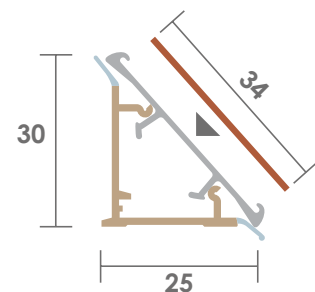

Pannelli in particolato, dimensioni 18/28/38 mm con laminato.

Nelle dimensioni 4200x60mm e 4200x900mm spessore 38mm supporto idrofugo.

PIANI

PROFILO P196

PROFILO P197

ALZATINA

Composta da un profilo in materiale plastico coestruso da fissare al piano e da un profilo di finitura in alluminio pannellabile. Elevata resistenza al calore e all'umidità.

Laminato h 34 mm
Spessore fino a 1 mm
Lunghezza 4 ML

BIANCO 1048 QZ	18	28	38
4200x600 mm	<input type="checkbox"/>	<input type="checkbox"/>	<input checked="" type="checkbox"/>
4200x900 mm	<input type="checkbox"/>	<input type="checkbox"/>	<input checked="" type="checkbox"/>

WHITE S001 OPACO	18	28	38
4200x600 mm	<input type="checkbox"/>	<input type="checkbox"/>	<input checked="" type="checkbox"/>
4200x900 mm	<input type="checkbox"/>	<input type="checkbox"/>	<input checked="" type="checkbox"/>

ROVERE 0669 ROOT	18	28	38
4200x600 mm	<input type="checkbox"/>	<input type="checkbox"/>	<input checked="" type="checkbox"/>
4200x900 mm	<input type="checkbox"/>	<input type="checkbox"/>	<input checked="" type="checkbox"/>