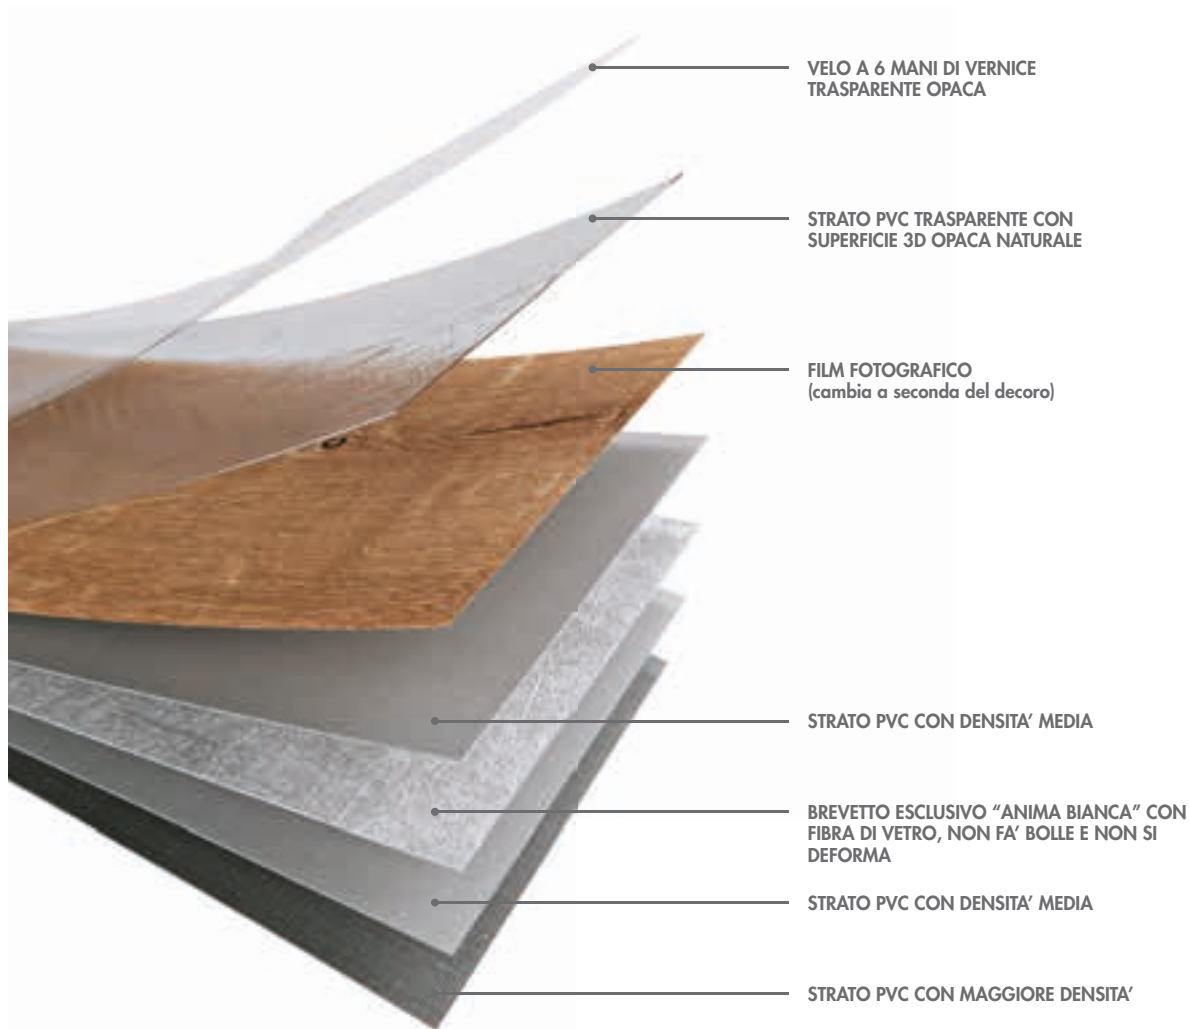

F4U: FLOOR FOR YOU **new**

COD. PA SPESSORE ...

F4U è l'unico **pavimento LVT silenzioso**, la superficie digital 3D con finitura opaca naturale restituisce piacevolezza al tatto e le dà un tocco contemporaneo.

FACILE e VELOCE il pavimento F4U prevede una **rapida installazione grazie al suo incastro brevettato 5G** che riduce i tempi di installazione.

Nei formati 1220x180x5 mm e 610x305x5 mm, in pvc vergine **RICICLABILE al 100%** è ispirato ai materiali naturali, il decoro con profondità 3D lo rende incredibilmente simile al legno e al grès.

Un pavimento ideale per le ristrutturazioni grazie al suo **BASSO SPESSORE, riveste ogni ambiente** dal privato al pubblico fino alla distribuzione presso hotel, ristoranti, caffetterie (Ho.Re.Ca.).

F4U grazie al suo contenuto tecnico garantisce ottima resistenza nel tempo, all'usura e allo sporco.

F4U grazie all'esclusiva anima bianca, non fa bolle e non si deforma.

CLASSE 23
Classe di utilizzo per uso residenziale intenso.

CLASSE 33
Classe di utilizzo per uso commerciale intenso.

CLASSE 42
Classe di utilizzo per uso industriale medio.