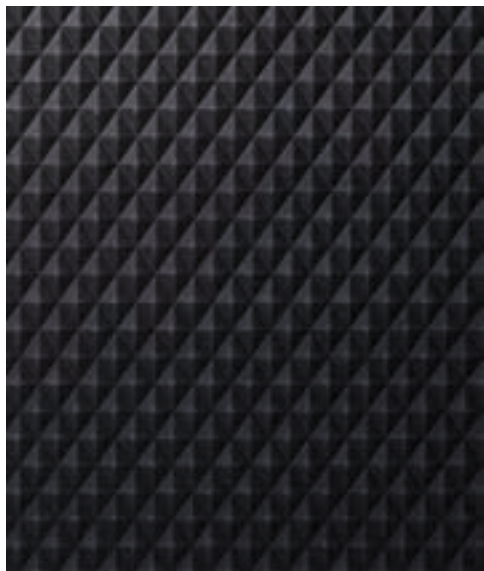

PANNELLI TRIDIMENSIONALI

FIBRACOLOUR TEX EZ è una nuova gamma di pannelli decorativi che permette di arricchire le caratteristiche materiali e sensoriali di qualunque spazio interno attraverso un'ampia offerta di superfici a rilievo. Disponibili in diverse trame dalle forme lineari, geometriche o a fantasia.

FIBRACOLOUR TEX EZ **new**

PRISMA NERO

Dimensioni: 2800 x 1045 mm - Spessore: 19 mm

CEMENTO NERO

Dimensioni: 2800 x 1045 mm - Spessore: 19 mm

MOJAVE

Dimensioni: 2800 x 1045 mm - Spessore: 19 mm

TRAMA

Dimensioni: 2800 x 1045 mm - Spessore: 19 mm