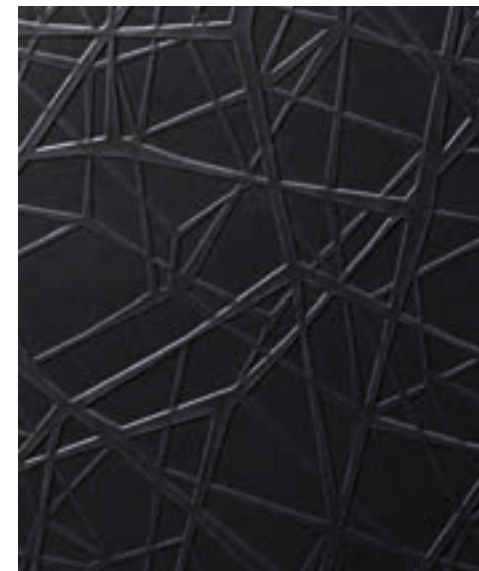

PANNELLI TRIDIMENSIONALI

FIBRACOLOUR TEX EZ è una nuova gamma di pannelli decorativi che permette di arricchire le caratteristiche materiali e sensoriali di qualunque spazio interno attraverso un'ampia offerta di superfici a rilievo. Disponibili in diverse trame dalle forme lineari, geometriche o a fantasia.

FIBRACOLOUR TEX EZ **new**

PRISMA NERO

Dimensioni: 2800 x 1045 mm - Spessore: 19 mm

CEMENTO NERO

Dimensioni: 2800 x 1045 mm - Spessore: 19 mm

MOJAVE

Dimensioni: 2800 x 1045 mm - Spessore: 19 mm

TRAMA

Dimensioni: 2800 x 1045 mm - Spessore: 19 mm

BLOCKS

Dimensioni: 2800 x 1045 mm - Spessore: 19 mm

FUJI

Dimensioni: 2800 x 1045 mm - Spessore: 19 mm

VETA

Dimensioni: 2800 x 1045 mm - Spessore: 19 mm

CEMENTO GRIGIO