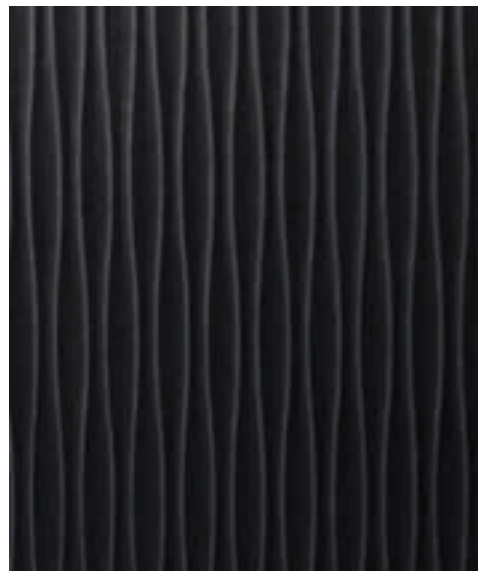

PANNELLI TRIDIMENSIONALI

FIBRACOLOUR TEX EZ è una nuova gamma di pannelli decorativi che permette di arricchire le caratteristiche materiali e sensoriali di qualunque spazio interno attraverso un'ampia offerta di superfici a rilievo. Disponibili in diverse trame dalle forme lineari, geometriche o a fantasia.

FIBRACOLOUR TEX EZ **new**

PRISMA NERO

Dimensioni: 2800 x 1045 mm - Spessore: 19 mm

CEMENTO NERO

Dimensioni: 2800 x 1045 mm - Spessore: 19 mm

MOJAVE

Dimensioni: 2800 x 1045 mm - Spessore: 19 mm

TRAMA

Dimensioni: 2800 x 1045 mm - Spessore: 19 mm

BLOCKS

Dimensioni: 2800 x 1045 mm - Spessore: 19 mm

FUJI

Dimensioni: 2800 x 1045 mm - Spessore: 19 mm

VETA

Dimensioni: 2800 x 1045 mm - Spessore: 19 mm

CEMENTO GRIGIO

Dimensioni: 2800 x 1045 mm - Spessore: 19 mm