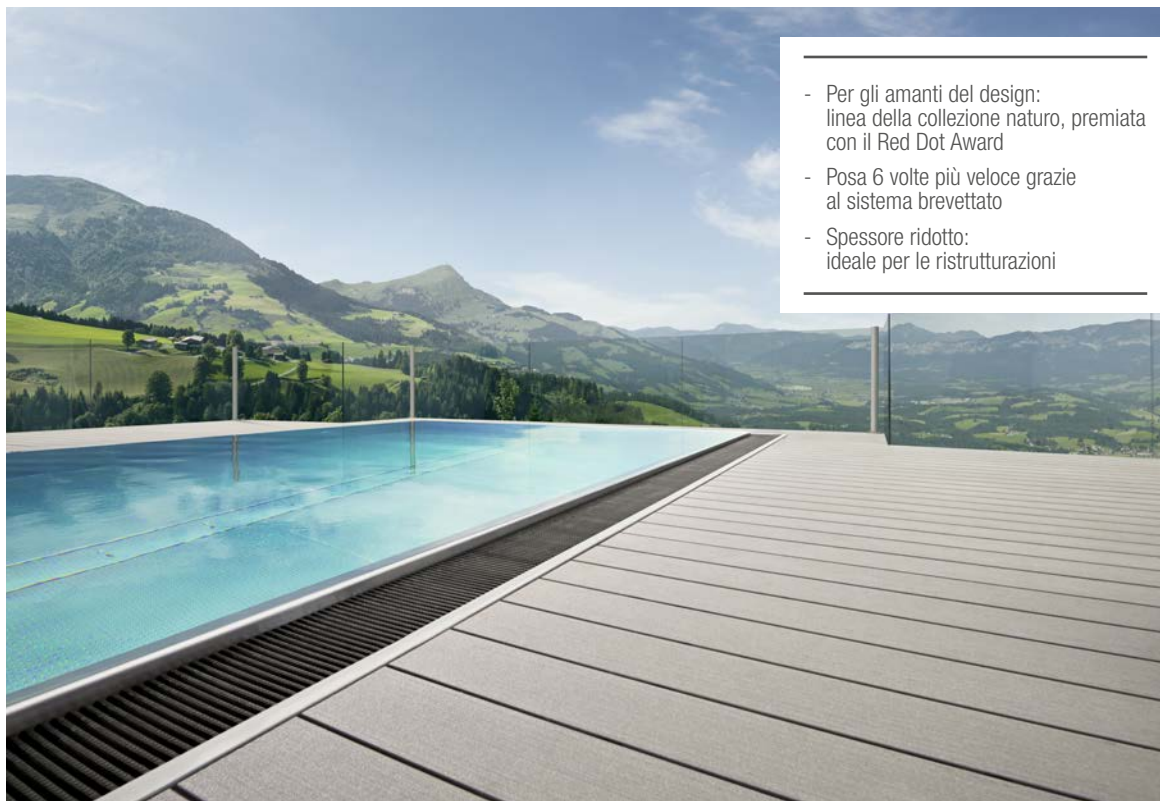

- Per gli amanti del design: linea della collezione naturo, premiata con il Red Dot Award
- Posa 6 volte più veloce grazie al sistema brevettato
- Spessore ridotto: ideale per le ristrutturazioni