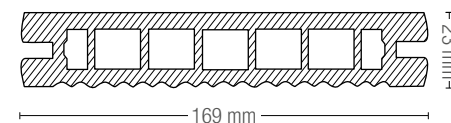

Doga cava FINELLO & NATURO

Lunghezza:
4000 mm
6000 mm

- Per gli amanti del design: linea della collezione naturo, premiata con il Red Dot Award
- Posa 6 volte più veloce grazie al sistema brevettato
- Spessore ridotto: ideale per le ristrutturazioni