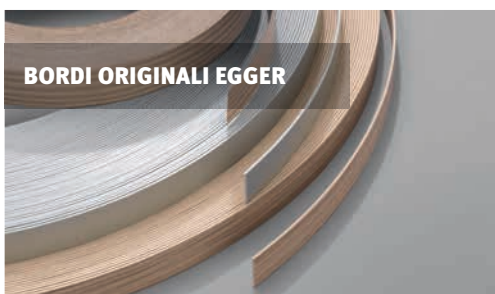

MORE FROM WOOD.

BORDI ORIGINALI EGGER

GIÀ DISPONIBILI.

BORDI ORIGINALI EGGER

BORDI ORIGINALI EGGER

- La soluzione completa per tutti i rivestimenti decorativi
- Abbinati agli articoli della collezione ZOOM in termini di colori, venature, strutture superficiali e brillantezza
- Vernice protettiva aggiuntiva per una lavorazione priva di difetti
- Disponibili in un'ampia gamma di spessori e larghezze
- Semplici da lavorare
- Resistenti

DESIGN UNIFORME GRAZIE A PRODOTTI COORDINATI

Con la nuova collezione ZOOM, EGGER si concentra in maniera ancora più intensa sulla completezza del proprio programma. Con la gamma di bordi originali EGGER non si dovrà più scendere a compromessi: tutti i bordi sono perfettamente abbinabili nel decoro e nella finitura alla nuova collezione e forniscono, oltre che un effetto di maggiore uniformità sul mobile, una qualità estetica e una gradevolezza al tatto superiori.

I BORDI

Il bordo, quale elemento di design e di arredo, riveste oggi un ruolo fondamentale per l'aspetto complessivo del mobile. Gli anni in cui il bordo doveva farsi da parte e apparire solo in misura discreta appartengono ormai al passato. Il bordo originale EGGER, perfettamente abbinato in termini di decoro e finitura, vi offre la possibilità di valorizzare al meglio ogni superficie.