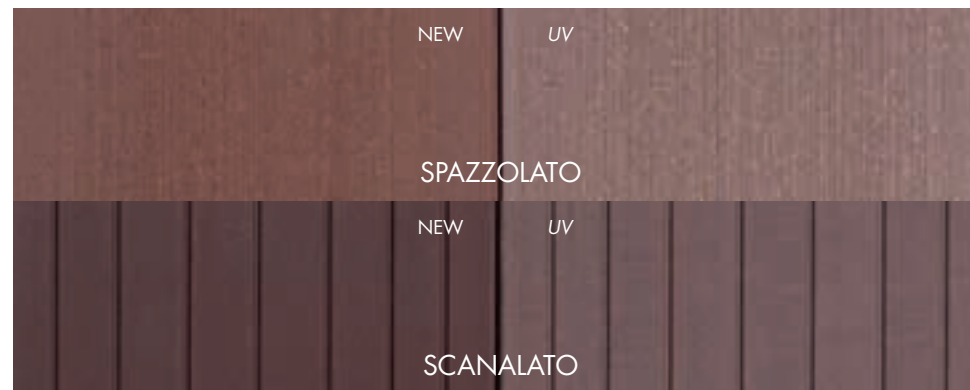

MOCCA BROWN

DECKING	DECKING CARRABILE
26 x 140 mm x 2400 mm (sp x larg x lung)	42 x 200 mm x 2400 mm (sp x larg x lung)