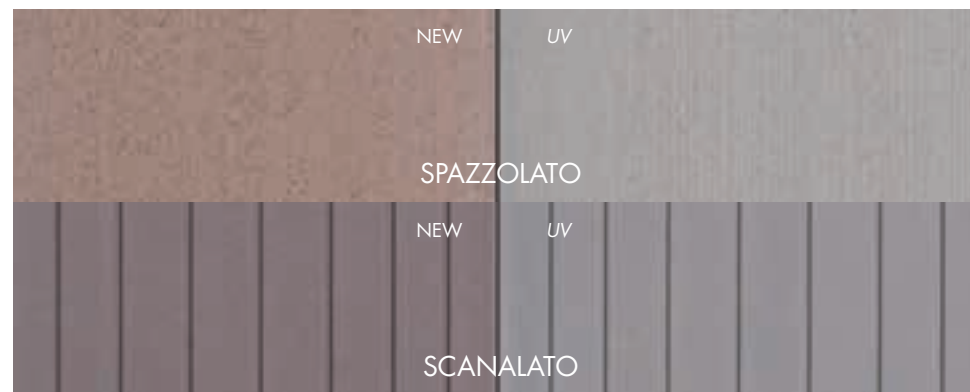

SILVER GREY

DECKING	DECKING CARRABILE
26 x 140 mm x 2400 mm (sp x larg x lung)	42 x 200 mm x 2400 mm (sp x larg x lung)