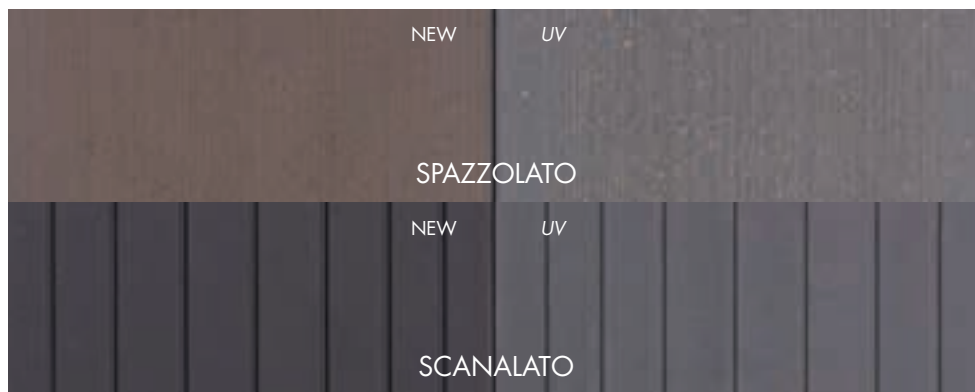

GRAPHITE GREY

DECKING	DECKING CARRABILE
26 x 140 mm x 2400 mm (sp x larg x lung)	42 x 200 mm x 2400 mm (sp x larg x lung)