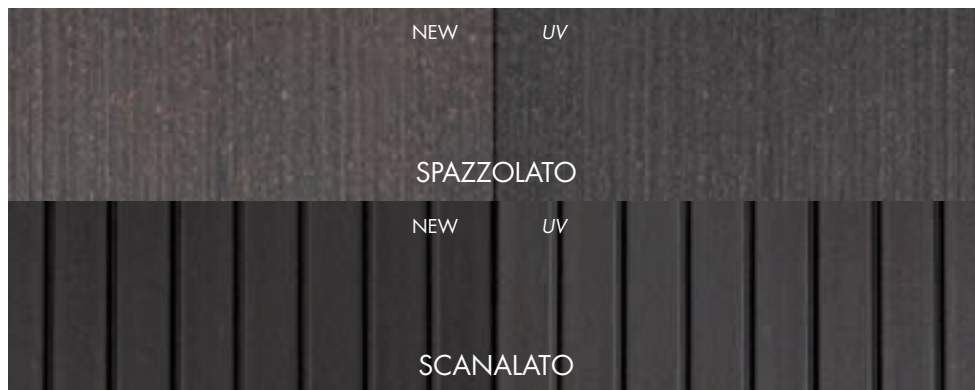

Vista la natura della fibra di legno termotrattato, il decking Silver in particolare ha una tonalità BEIGE appena posato, ma il colore tende al grigio una volta esposto alla luce solare come il legno naturale.

I colori potrebbero variare leggermente da quelli mostrati in foto: sulla sinistra è rappresentato il prodotto come nuovo, a destra lo stesso prodotto dopo 6 mesi sotto il sole.

Il colore iniziale del **TWPC** sbiadisce leggermente durante le prime 6-12 settimane (indicative) di esposizione alla luce UV. Il colore finale potrebbe variare a seconda della quantità di raggi UV a cui viene esposto il prodotto.

NATURALE VARIAZIONE CROMATICA

esempio di colore dopo esposizione ai raggi UV, 6 settimane dopo l'installazione

BLACK

MOCCA BROWN

GRAPHITE GREY

SILVER GREY

BLACK

DECKING	DECKING CARRABILE
26 x 140 mm x 2400 mm (sp x larg x lung)	42 x 200 mm x 2400 mm (sp x larg x lung)
	