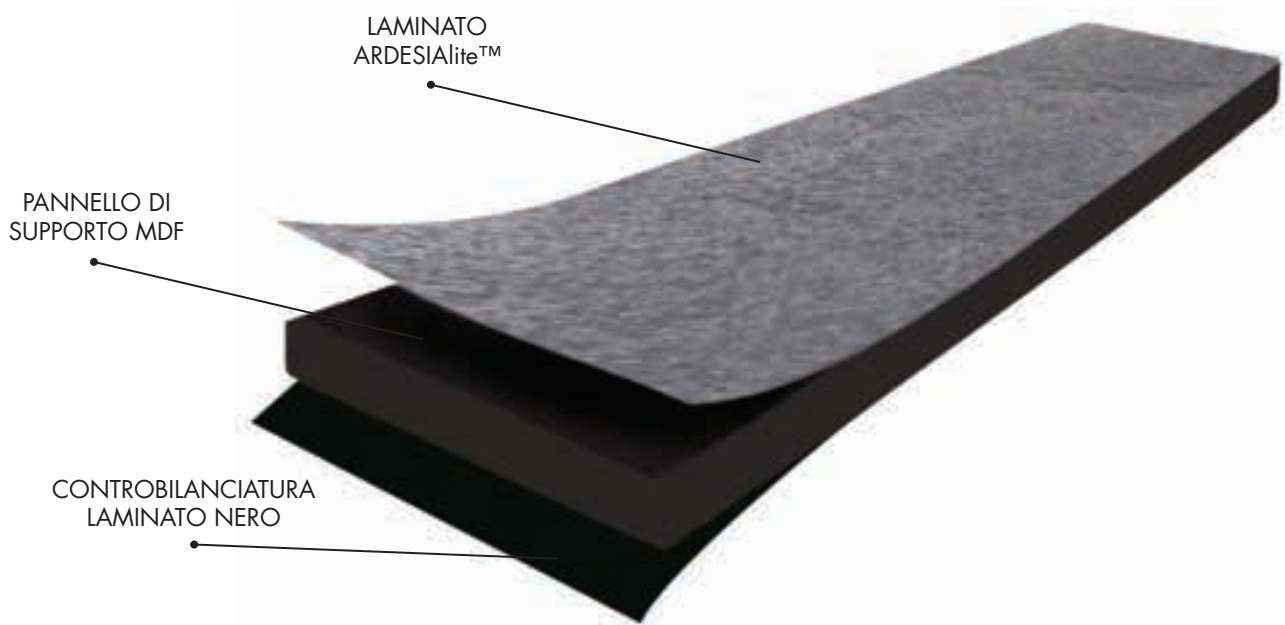

PANNELLO PLACCATO ARDESIALite™ **new**

COD. ID SPESSORE R...

Pannello placcato ARDESIALite™ (5 tipologie) su supporto MDF std, MDF Nero e Multistrato Pioppo controbilanciato laminato.

SPESSORE mm	DIMENSIONI mm
Spessore totale	
■ 19 mm	2440x1220
□ 21 mm	2440x1220

■ SILVER SHINE

■ OCEAN BLACK

□ MULTICOLOUR

□ DARK OCEAN

□ SNOW WHITE

■ pronti a magazzino _ □ su richiesta